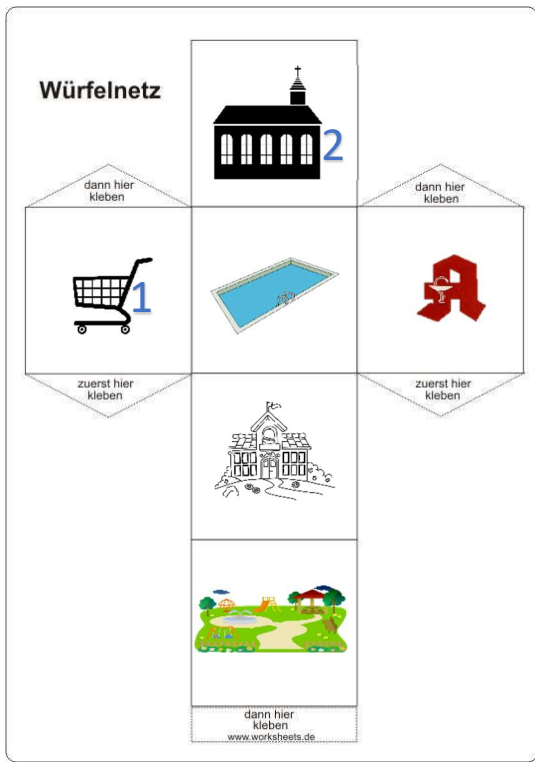

 **Startpunkt 112**
Feuerwehr &
Retungsdienst

 **Startpunkt 110**
Polizei

 **Einsatzort**

 **Wegepunkt**

 **Sackgasse!**
Hier kommst du
nicht weiter.

Alle Rechte dieses Spiels liegen bei der Erstellerin. Eine gewerbliche Nutzung ist untersagt!

112 - Notruf - 110

<https://www.fw-eschershausen.de/kinderfeuerwehr>

Alle Rechte dieses Spiels
liegen bei der Erstellerin.
Eine gewerbliche Nutzung ist
untersagt!

 **Startpunkt 112**
Feuerwehr &
Retungsdienst

 **Startpunkt 110**
Polizei

 **Einsatzort**

 **Wegepunkt**

 **Sackgasse!**
Hier kommst du
nicht weiter.

Alle Rechte dieses Spiels liegen bei der Erstellerin. Eine gewerbliche Nutzung ist untersagt!

112 - Notruf - 110