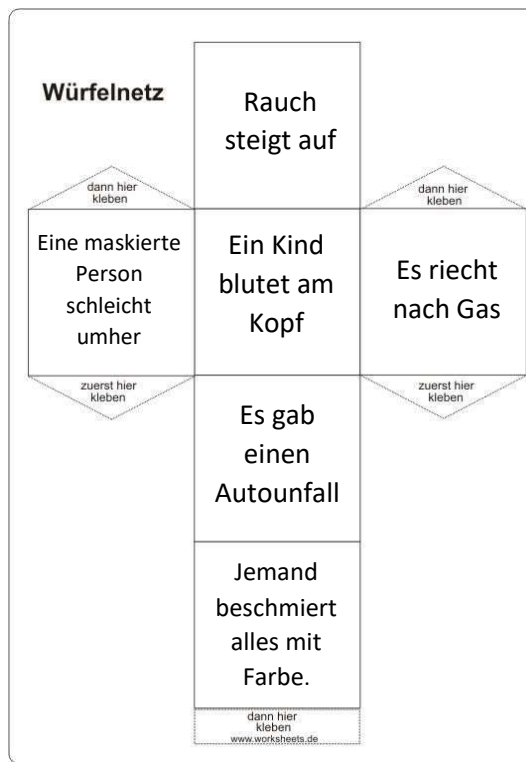

 **Einsatzort**

 **Wegepunkt**

 **Sackgasse!**
Hier kommst du nicht weiter.

Alle Rechte dieses Spiels liegen bei der Erstellerin. Eine gewerbliche Nutzung ist untersagt!

112 - Notruf - 110

<https://www.fw-eschershausen.de/kinderfeuerwehr>

Alle Rechte dieses Spiels
liegen bei der Erstellerin.
Eine gewerbliche Nutzung ist
untersagt!

 **Startpunkt 112**
Feuerwehr &
Retungsdienst

 **Startpunkt 110**
Polizei

 **Einsatzort**

 **Wegepunkt**

 **Sackgasse!**
Hier kommst du
nicht weiter.

Alle Rechte dieses Spiels liegen bei der Erstellerin. Eine gewerbliche Nutzung ist untersagt!

112 - Notruf - 110

<https://www.fw-eschershausen.de/kinderfeuerwehr>

Alle Rechte dieses Spiels liegen bei der Erstellerin. Eine gewerbliche Nutzung ist untersagt!