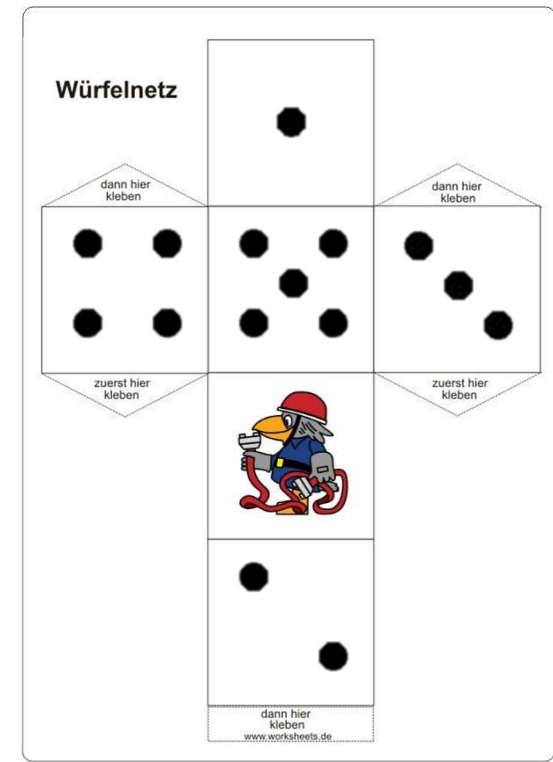

Alle Rechte dieses Spiels liegen bei der Erstellerin. Eine gewerbliche Nutzung ist untersagt!