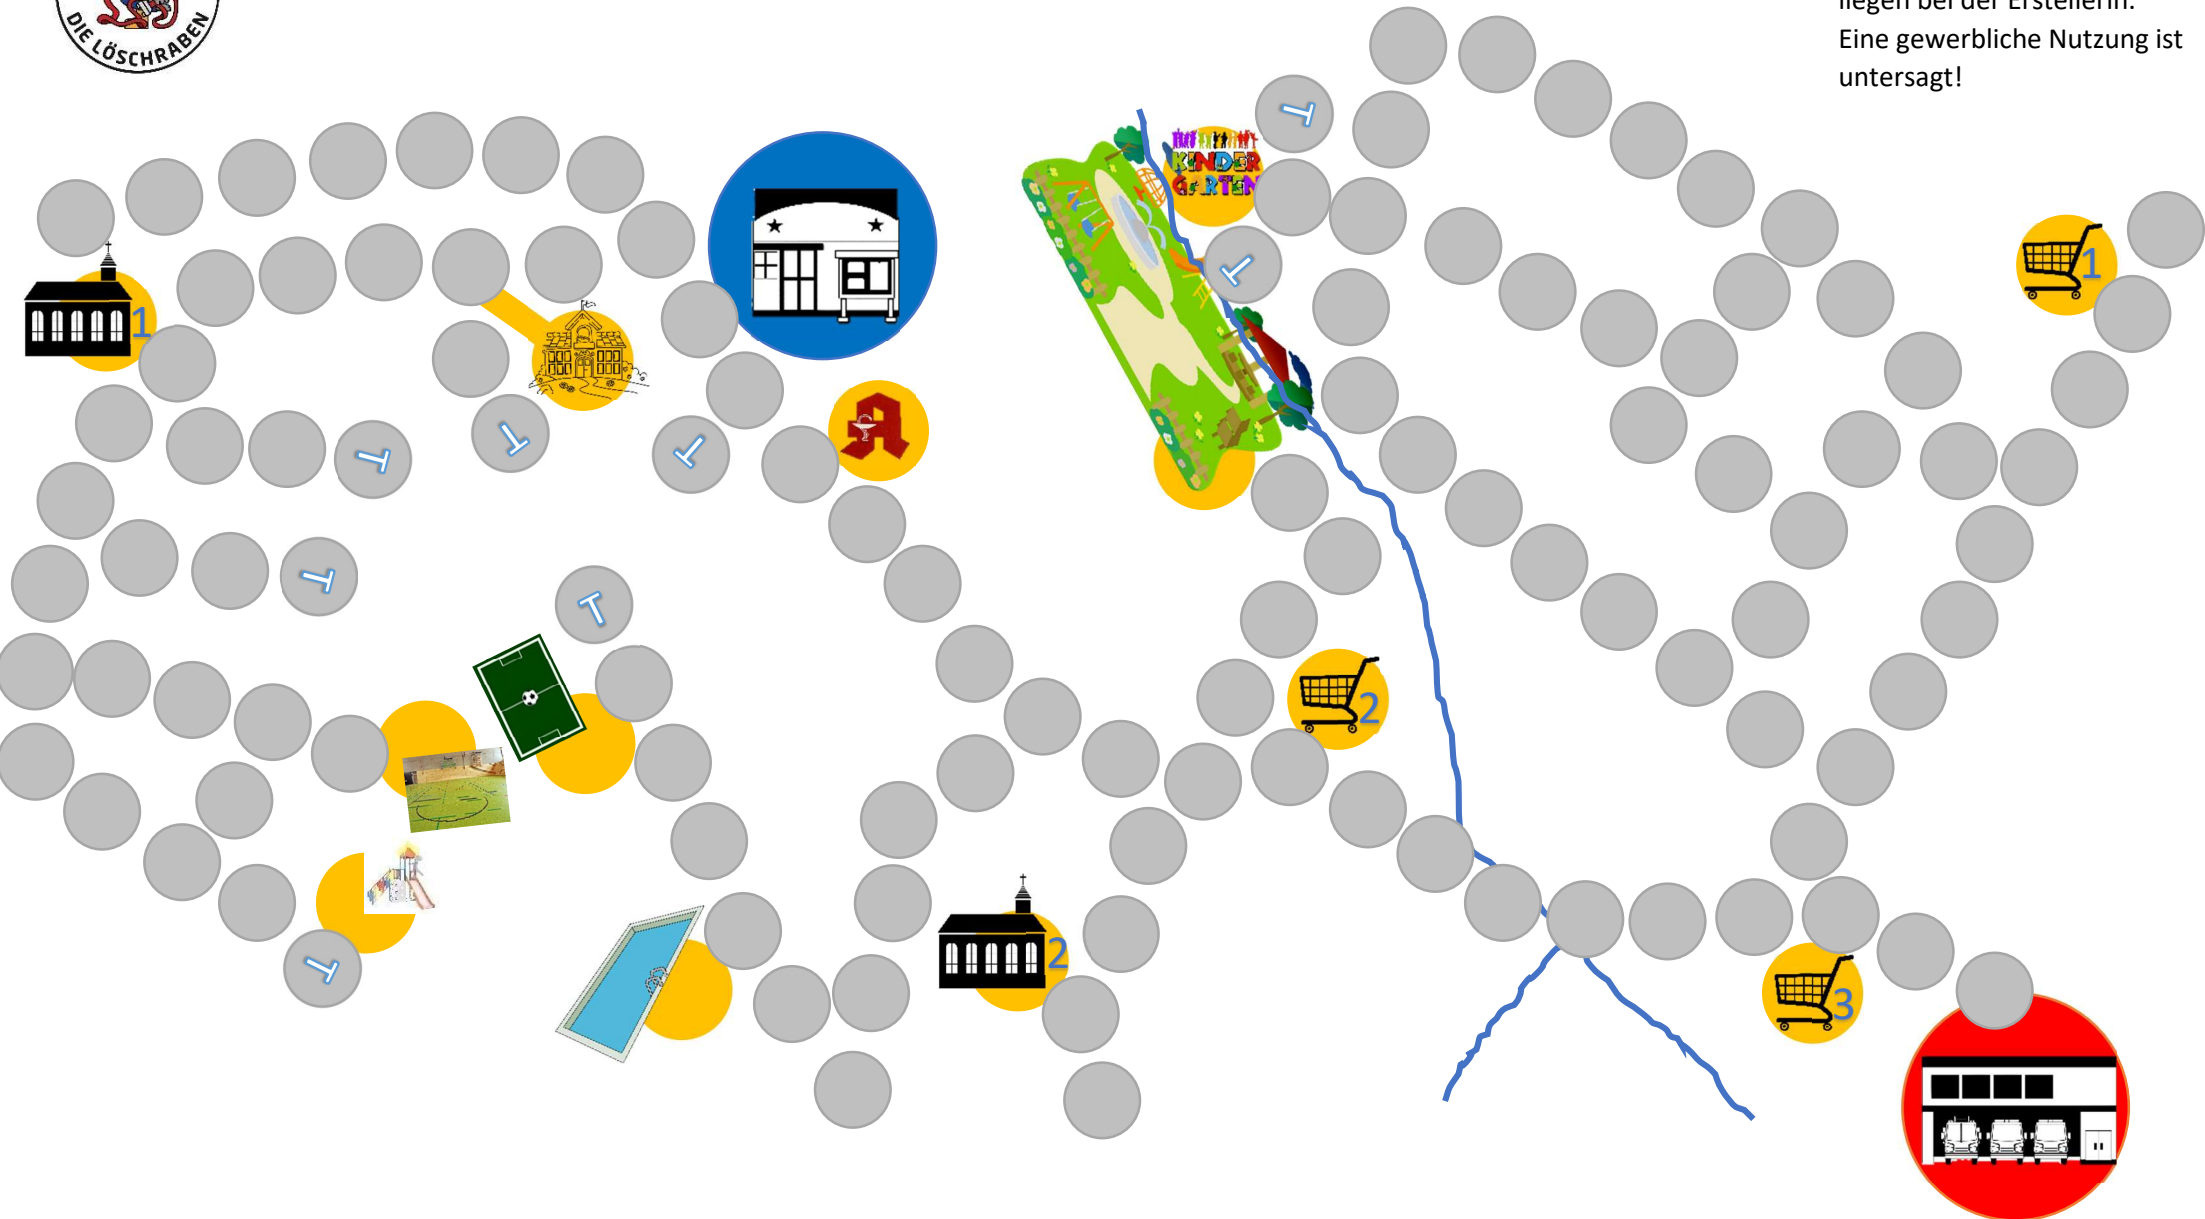

112 - Notruf - 110

<https://www.fw-eschershausen.de/kinderfeuerwehr>

Alle Rechte dieses Spiels liegen bei der Erstellerin.
Eine gewerbliche Nutzung ist untersagt!

 **Startpunkt 112**
Feuerwehr &
Retungsdienst

 **Startpunkt 110**
Polizei

 **Einsatzort**

 **Wegepunkt**

 **Sackgasse!**
Hier kommst du
nicht weiter.

Alle Rechte dieses Spiels liegen bei der Erstellerin. Eine gewerbliche Nutzung ist untersagt!

112 - Notruf - 110