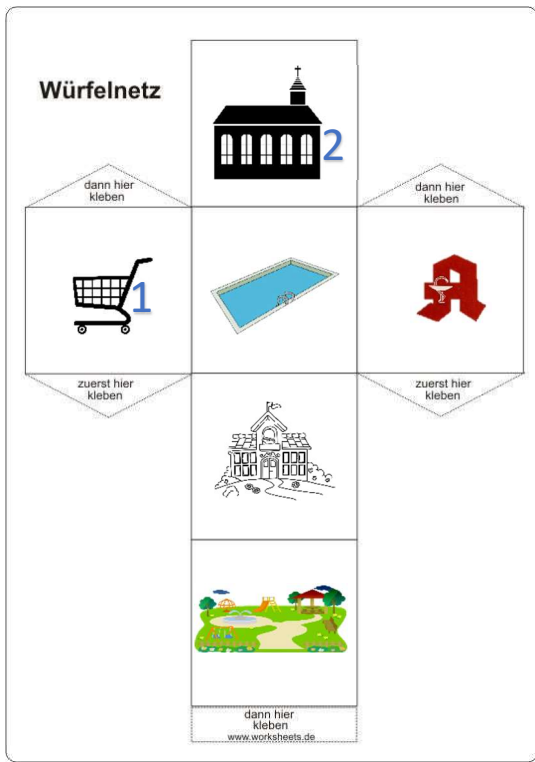

 **Startpunkt 110**
Polizei

 **Einsatzort**

 **Wegepunkt**

 **Sackgasse!**
Hier kommst du
nicht weiter.

Alle Rechte dieses Spiels liegen bei der Erstellerin. Eine gewerbliche Nutzung ist untersagt!

112 - Notruf - 110

<https://www.fw-eschershausen.de/kinderfeuerwehr>

Alle Rechte dieses Spiels liegen bei der Erstellerin. Eine gewerbliche Nutzung ist untersagt!

 **Startpunkt 112**
Feuerwehr & Rettungsdienst

 **Startpunkt 110**
Polizei

 **Einsatzort**

 **Wegepunkt**

 **Sackgasse!**
Hier kommst du nicht weiter.

Alle Rechte dieses Spiels liegen bei der Erstellerin. Eine gewerbliche Nutzung ist untersagt!

112 - Notruf - 110

<https://www.fw-eschershausen.de/kinderfeuerwehr>