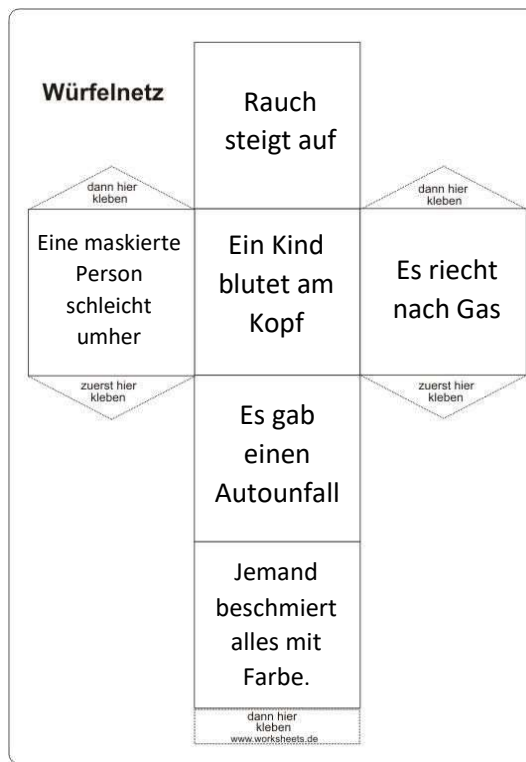

112 - Notruf - 110

<https://www.fw-eschershausen.de/kinderfeuerwehr>

Alle Rechte dieses Spiels liegen bei der Erstellerin.
Eine gewerbliche Nutzung ist untersagt!

 **Startpunkt 112**
Feuerwehr &
Retungsdienst

 **Startpunkt 110**
Polizei

 **Einsatzort**

 **Wegepunkt**

 **Sackgasse!**
Hier kommst du
nicht weiter.

Alle Rechte dieses Spiels liegen bei der Erstellerin. Eine gewerbliche Nutzung ist untersagt!

112 - Notruf - 110