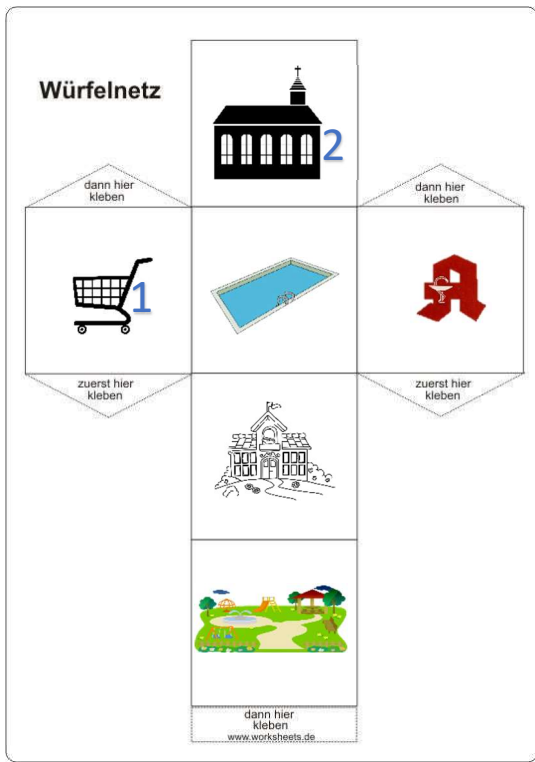

<https://www.fw-eschershausen.de/kinderfeuerwehr>

Alle Rechte dieses Spiels
liegen bei der Erstellerin.
Eine gewerbliche Nutzung ist
untersagt!

 **Startpunkt 112**
Feuerwehr &
Retungsdienst

 **Startpunkt 110**
Polizei

 **Einsatzort**

 **Wegepunkt**

 **Sackgasse!**
Hier kommst du
nicht weiter.

Alle Rechte dieses Spiels liegen bei der Erstellerin. Eine gewerbliche Nutzung ist untersagt!

112 - Notruf - 110

<https://www.fw-eschershausen.de/kinderfeuerwehr>