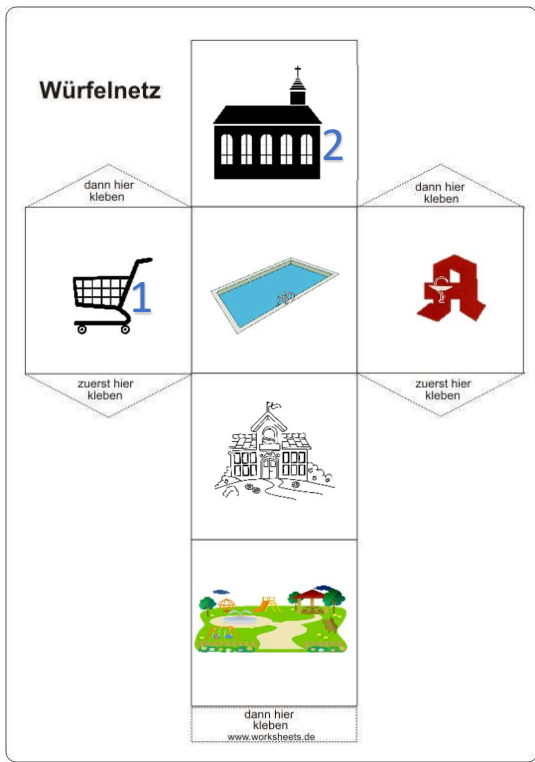

 **Einsatzort**

 **Wegepunkt**

 **Sackgasse!**
Hier kommst du nicht weiter.

Alle Rechte dieses Spiels liegen bei der Erstellerin. Eine gewerbliche Nutzung ist untersagt!

112 - Notruf - 110

<https://www.fw-eschershausen.de/kinderfeuerwehr>

Alle Rechte dieses Spiels
liegen bei der Erstellerin.
Eine gewerbliche Nutzung ist
untersagt!

 **Startpunkt 112**
Feuerwehr &
Retungsdienst

 **Startpunkt 110**
Polizei

 **Einsatzort**

 **Wegepunkt**

 **Sackgasse!**
Hier kommst du
nicht weiter.