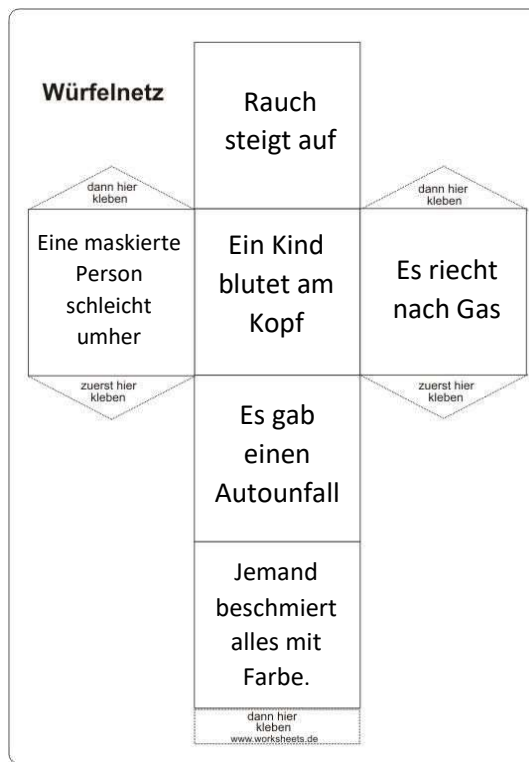

Alle Rechte dieses Spiels liegen bei der Erstellerin. Eine gewerbliche Nutzung ist untersagt!