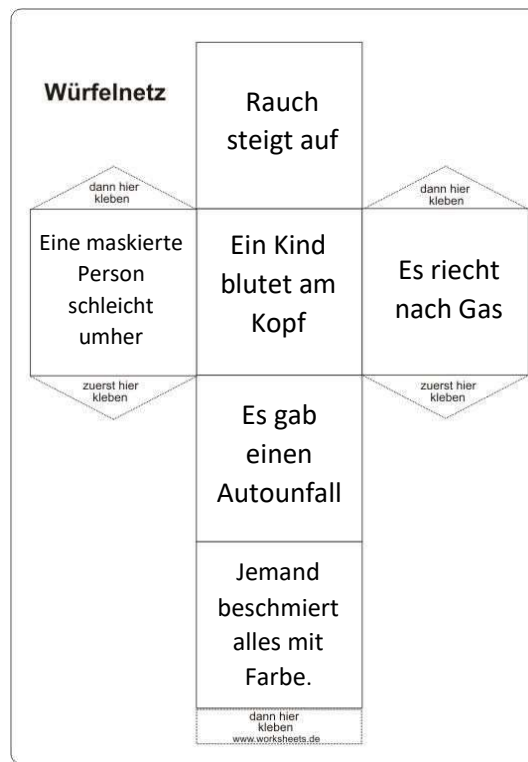

 **Einsatzort**

 **Wegepunkt**

 **Sackgasse!**
Hier kommst du nicht weiter.

Alle Rechte dieses Spiels liegen bei der Erstellerin. Eine gewerbliche Nutzung ist untersagt!

112 - Notruf - 110

<https://www.fw-eschershausen.de/kinderfeuerwehr>

Alle Rechte dieses Spiels
liegen bei der Erstellerin.
Eine gewerbliche Nutzung ist
untersagt!

 **Startpunkt 112**
Feuerwehr &
Retungsdienst

 **Startpunkt 110**
Polizei

 **Einsatzort**

 **Wegepunkt**

 **Sackgasse!**
Hier kommst du
nicht weiter.

Alle Rechte dieses Spiels liegen bei der Erstellerin. Eine gewerbliche Nutzung ist untersagt!

112 - Notruf - 110

<https://www.fw-eschershausen.de/kinderfeuerwehr>

Alle Rechte dieses Spiels
liegen bei der Erstellerin.
Eine gewerbliche Nutzung ist
untersagt!

 **Startpunkt 112**
Feuerwehr &
Retungsdienst

 **Startpunkt 110**
Polizei

 **Einsatzort**

 **Wegepunkt**

 **Sackgasse!**
Hier kommst du
nicht weiter.

Alle Rechte dieses Spiels liegen bei der Erstellerin. Eine gewerbliche Nutzung ist untersagt!