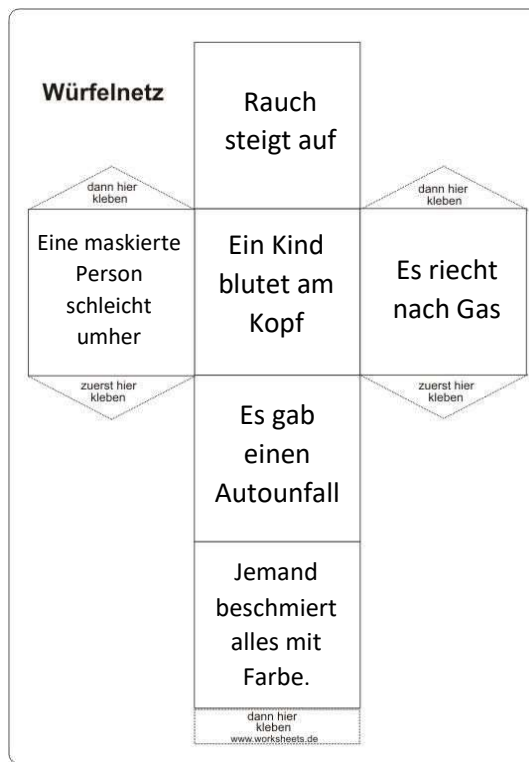

 **Einsatzort**

 **Wegepunkt**

 **Sackgasse!**
Hier kommst du nicht weiter.

Alle Rechte dieses Spiels liegen bei der Erstellerin. Eine gewerbliche Nutzung ist untersagt!

112 - Notruf - 110

<https://www.fw-eschershausen.de/kinderfeuerwehr>

Alle Rechte dieses Spiels
liegen bei der Erstellerin.
Eine gewerbliche Nutzung ist
untersagt!

 **Startpunkt 112**
Feuerwehr &
Retungsdienst

 **Startpunkt 110**
Polizei

 **Einsatzort**

 **Wegepunkt**

 **Sackgasse!**
Hier kommst du
nicht weiter.

Alle Rechte dieses Spiels liegen bei der Erstellerin. Eine gewerbliche Nutzung ist untersagt!

112 - Notruf - 110

<https://www.fw-eschershausen.de/kinderfeuerwehr>

Alle Rechte dieses Spiels
liegen bei der Erstellerin.
Eine gewerbliche Nutzung ist
untersagt!