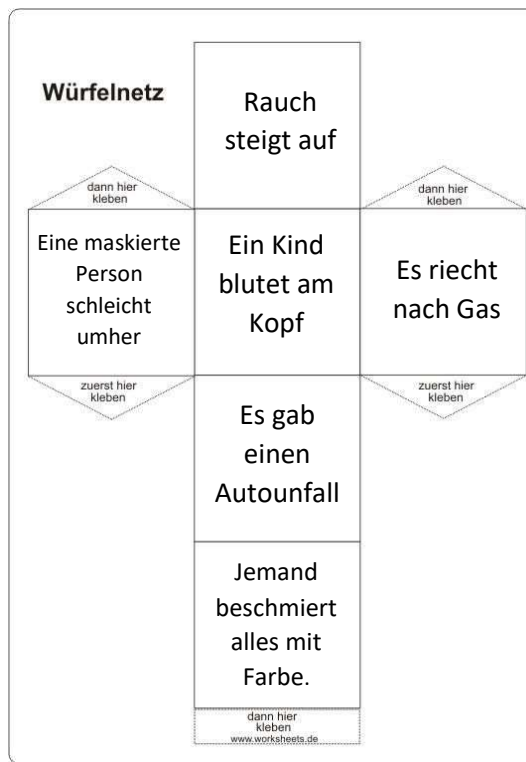

 **Startpunkt 112**
Feuerwehr &
Retungsdienst

 **Startpunkt 110**
Polizei

 **Einsatzort**

 **Wegepunkt**

 **Sackgasse!**
Hier kommst du
nicht weiter.

Alle Rechte dieses Spiels liegen bei der Erstellerin. Eine gewerbliche Nutzung ist untersagt!

112 - Notruf - 110

<https://www.fw-eschershausen.de/kinderfeuerwehr>

Alle Rechte dieses Spiels
liegen bei der Erstellerin.
Eine gewerbliche Nutzung ist
untersagt!

 **Startpunkt 112**
Feuerwehr &
Retungsdienst

 **Startpunkt 110**
Polizei

 **Einsatzort**

 **Wegepunkt**

 **Sackgasse!**
Hier kommst du
nicht weiter.

Alle Rechte dieses Spiels liegen bei der Erstellerin. Eine gewerbliche Nutzung ist untersagt!

112 - Notruf - 110