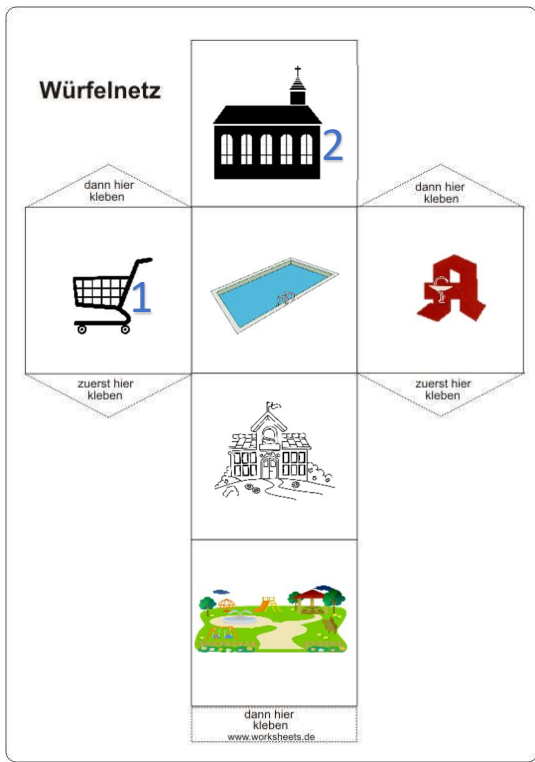

Alle Rechte dieses Spiels
liegen bei der Erstellerin.
Eine gewerbliche Nutzung ist
untersagt!

 **Startpunkt 112**
Feuerwehr &
Retungsdienst

 **Startpunkt 110**
Polizei

 **Einsatzort**

 **Wegepunkt**

 **Sackgasse!**
Hier kommst du
nicht weiter.

Alle Rechte dieses Spiels liegen bei der Erstellerin. Eine gewerbliche Nutzung ist untersagt!

112 - Notruf - 110

<https://www.fw-eschershausen.de/kinderfeuerwehr>

Alle Rechte dieses Spiels
liegen bei der Erstellerin.
Eine gewerbliche Nutzung ist
untersagt!

 **Startpunkt 112**
Feuerwehr &
Retungsdienst

 **Startpunkt 110**
Polizei

 **Einsatzort**

 **Wegepunkt**

 **Sackgasse!**
Hier kommst du
nicht weiter.

Alle Rechte dieses Spiels liegen bei der Erstellerin. Eine gewerbliche Nutzung ist untersagt!