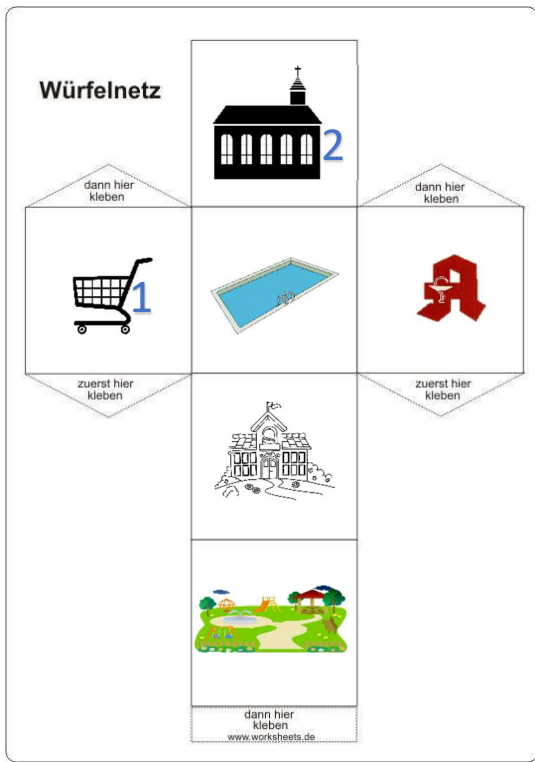

Alle Rechte dieses Spiels liegen bei der Erstellerin. Eine gewerbliche Nutzung ist untersagt!