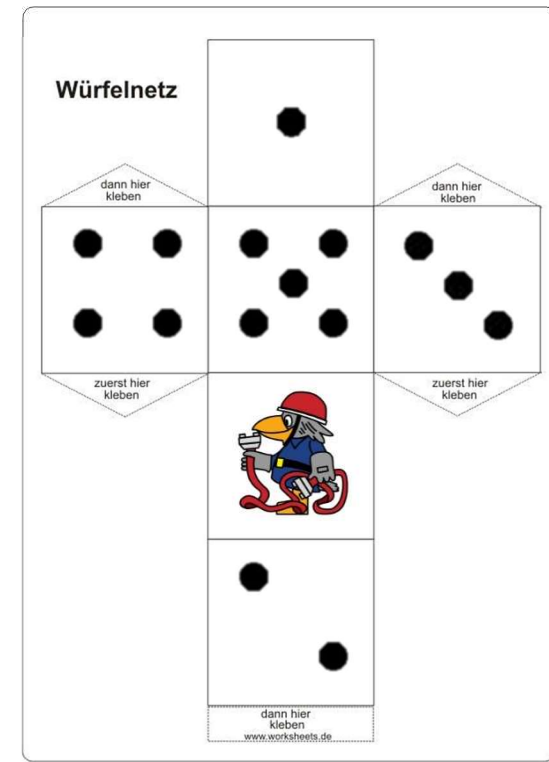

Alle Rechte dieses Spiels liegen bei der Erstellerin. Eine gewerbliche Nutzung ist untersagt!