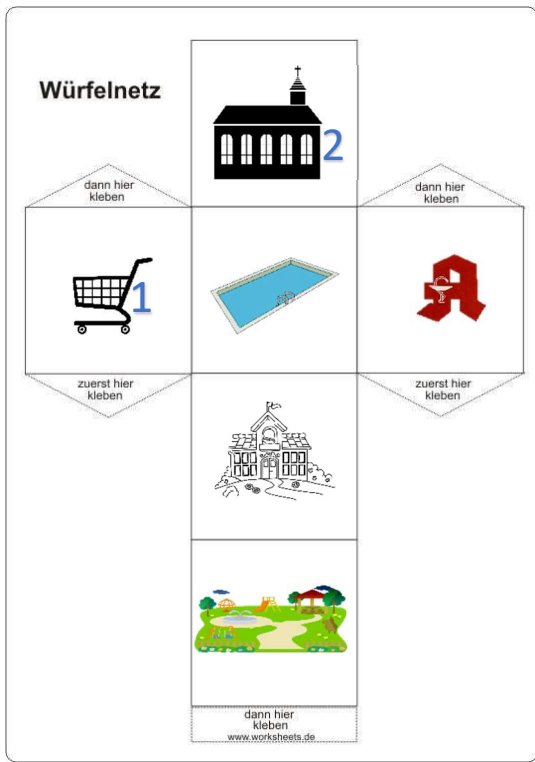

<https://www.fw-eschershausen.de/kinderfeuerwehr>

Alle Rechte dieses Spiels liegen bei der Erstellerin.
Eine gewerbliche Nutzung ist untersagt!

 **Startpunkt 112**
Feuerwehr & Rettungsdienst

 **Startpunkt 110**
Polizei

 **Einsatzort**

 **Wegepunkt**

 **Sackgasse!**
Hier kommst du nicht weiter.

Alle Rechte dieses Spiels liegen bei der Erstellerin. Eine gewerbliche Nutzung ist untersagt!

112 - Notruf - 110

<https://www.fw-eschershausen.de/kinderfeuerwehr>