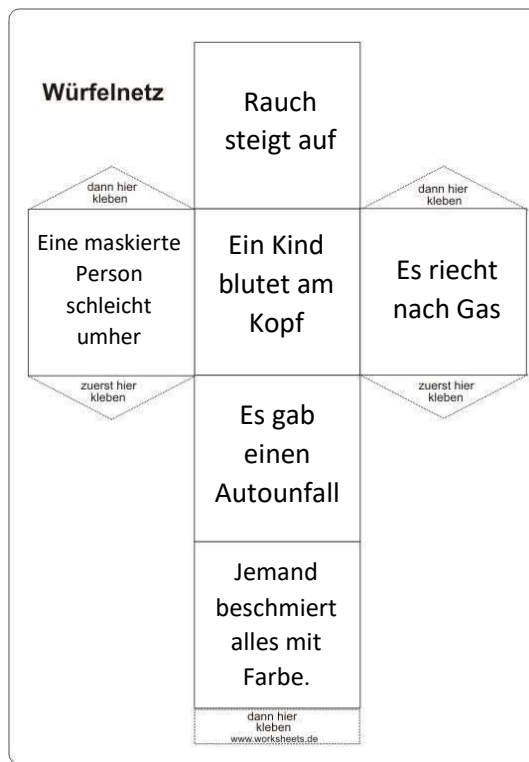

 **Startpunkt 112**
Feuerwehr &
Retungsdienst

 **Startpunkt 110**
Polizei

 **Einsatzort**

 **Wegepunkt**

 **Sackgasse!**
Hier kommst du
nicht weiter.

Alle Rechte dieses Spiels liegen bei der Erstellerin. Eine gewerbliche Nutzung ist untersagt!

112 - Notruf - 110

<https://www.fw-eschershausen.de/kinderfeuerwehr>

Alle Rechte dieses Spiels
liegen bei der Erstellerin.
Eine gewerbliche Nutzung ist
untersagt!

 **Startpunkt 112**
Feuerwehr &
Retungsdienst

 **Startpunkt 110**
Polizei

 **Einsatzort**

 **Wegepunkt**

 **Sackgasse!**
Hier kommst du
nicht weiter.

Alle Rechte dieses Spiels liegen bei der Erstellerin. Eine gewerbliche Nutzung ist untersagt!

112 - Notruf - 110