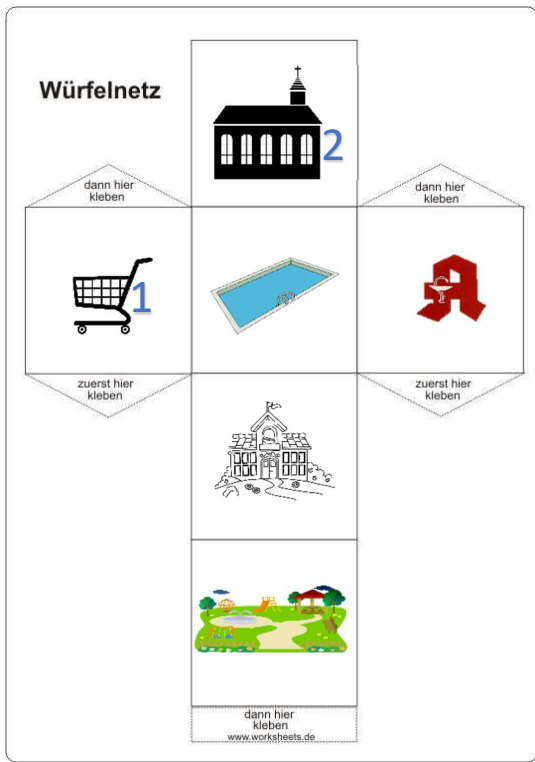

 **Einsatzort**

 **Wegepunkt**

 **Sackgasse!**
Hier kommst du nicht weiter.

Alle Rechte dieses Spiels liegen bei der Erstellerin. Eine gewerbliche Nutzung ist untersagt!

112 - Notruf - 110

<https://www.fw-eschershausen.de/kinderfeuerwehr>

Alle Rechte dieses Spiels
liegen bei der Erstellerin.
Eine gewerbliche Nutzung ist
untersagt!

 **Startpunkt 112**
Feuerwehr &
Retungsdienst

 **Startpunkt 110**
Polizei

 **Einsatzort**

 **Wegepunkt**

 **Sackgasse!**
Hier kommst du
nicht weiter.

Alle Rechte dieses Spiels liegen bei der Erstellerin. Eine gewerbliche Nutzung ist untersagt!

112 - Notruf - 110

<https://www.fw-eschershausen.de/kinderfeuerwehr>

Alle Rechte dieses Spiels
liegen bei der Erstellerin.
Eine gewerbliche Nutzung ist
untersagt!