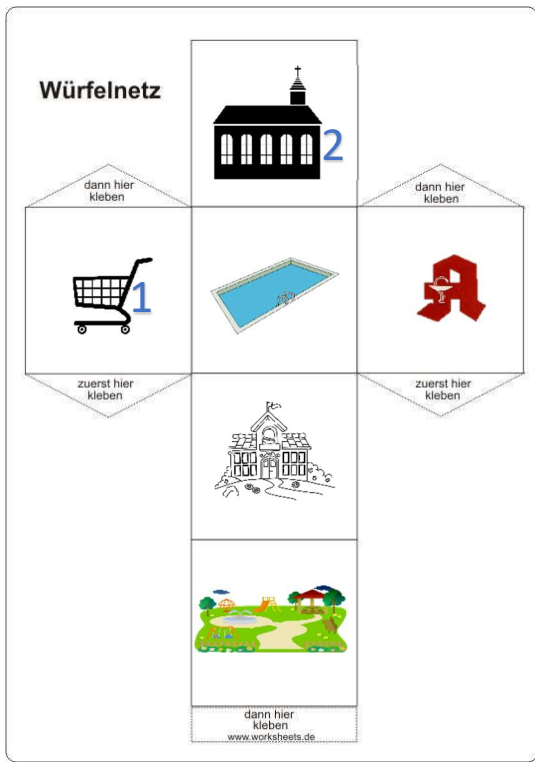

112 - Notruf - 110

<https://www.fw-eschershausen.de/kinderfeuerwehr>

Alle Rechte dieses Spiels liegen bei der Erstellerin.
Eine gewerbliche Nutzung ist untersagt!

 **Startpunkt 112**
Feuerwehr &
Retungsdienst

 **Startpunkt 110**
Polizei

 **Einsatzort**

 **Wegepunkt**

 **Sackgasse!**
Hier kommst du
nicht weiter.

Alle Rechte dieses Spiels liegen bei der Erstellerin. Eine gewerbliche Nutzung ist untersagt!

112 - Notruf - 110