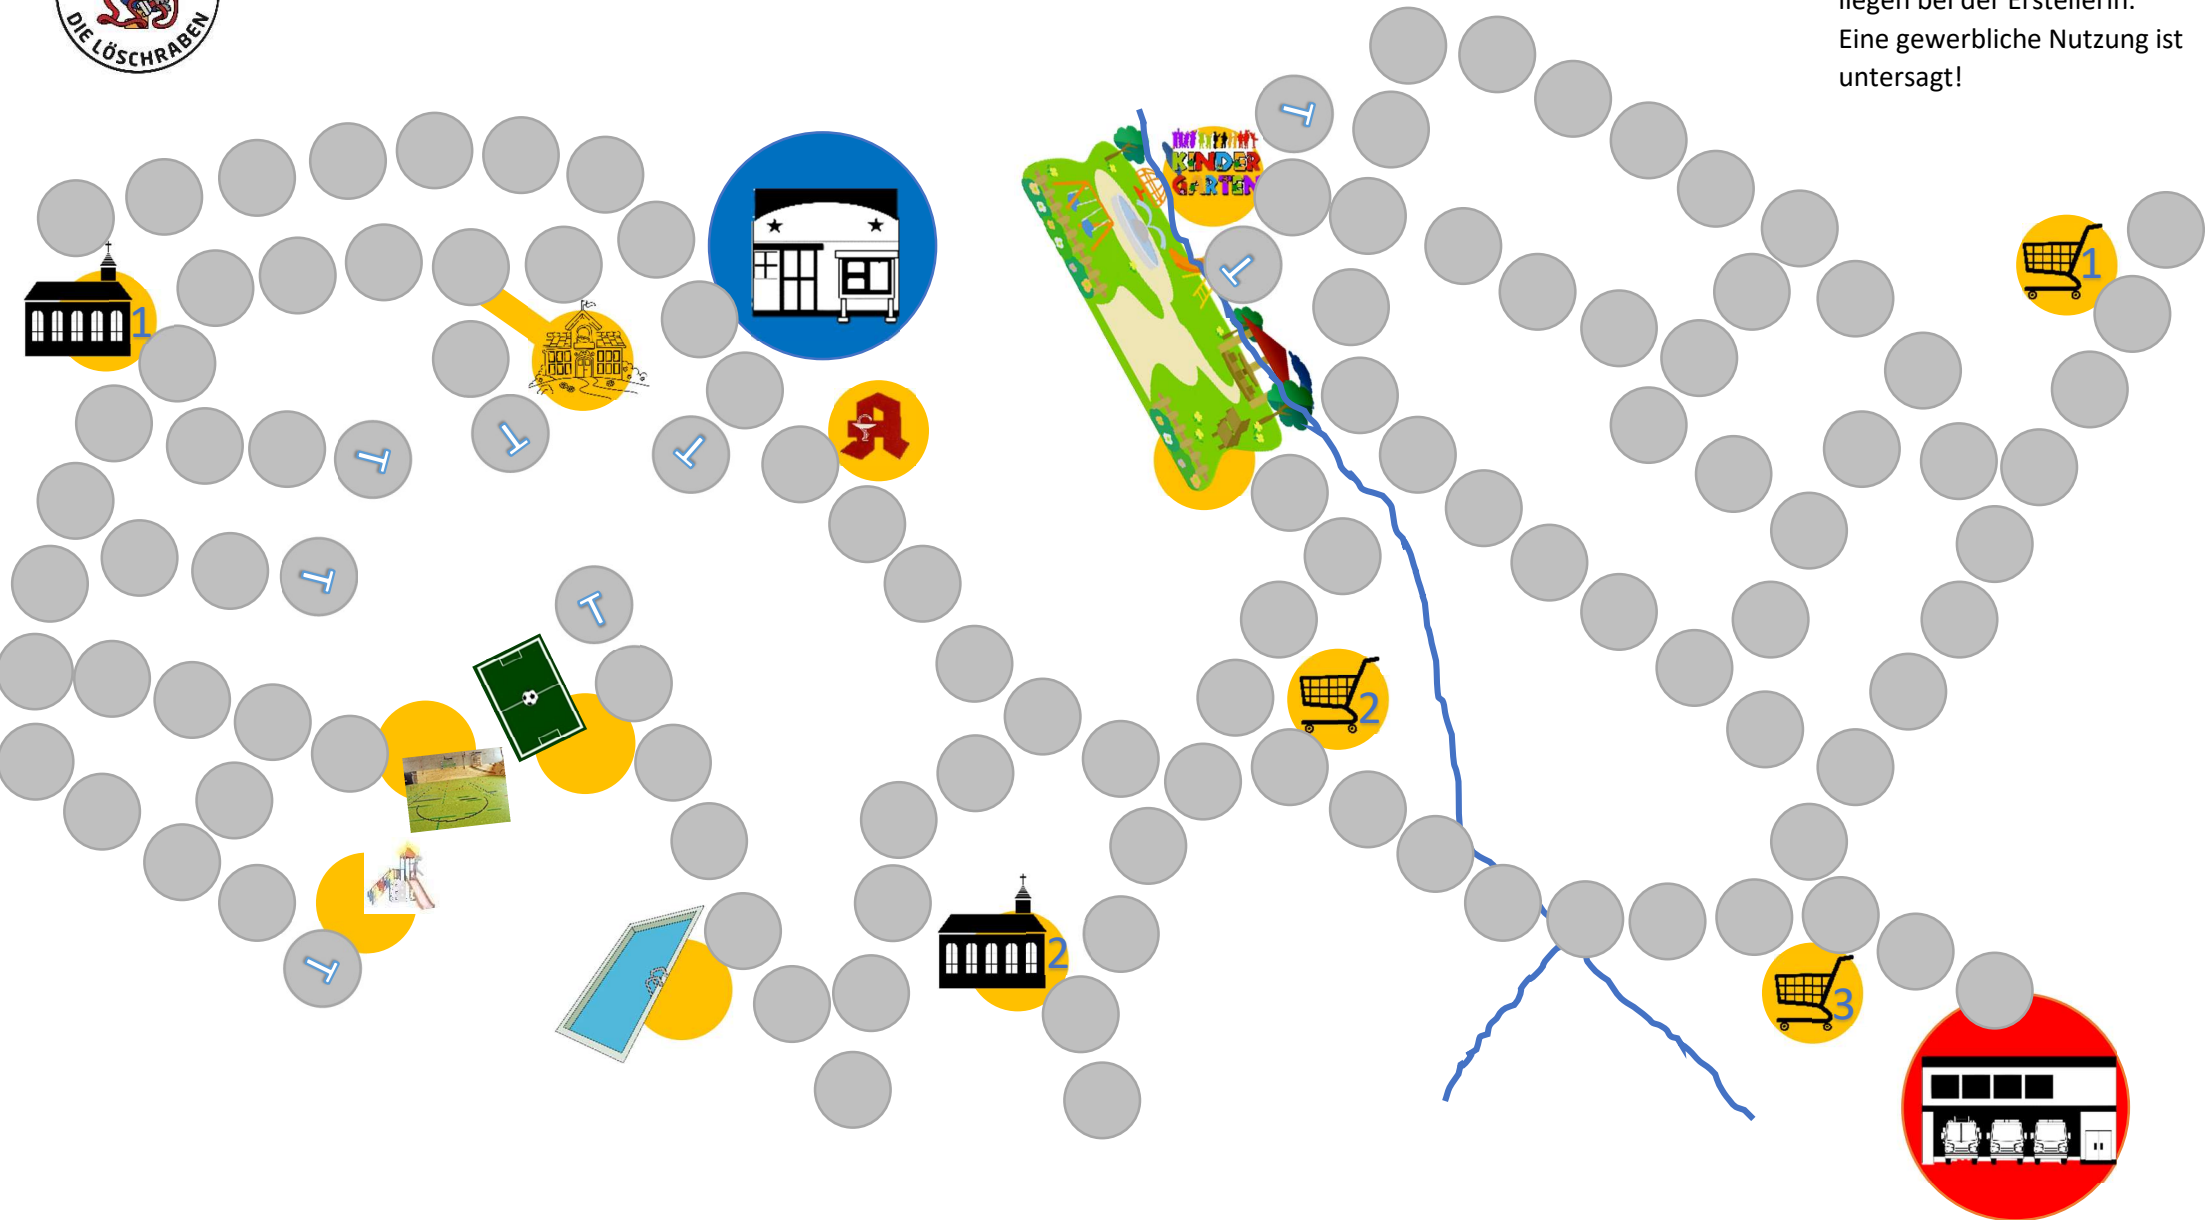

112 - Notruf - 110

<https://www.fw-eschershausen.de/kinderfeuerwehr>

Alle Rechte dieses Spiels liegen bei der Erstellerin. Eine gewerbliche Nutzung ist untersagt!

Startpunkt 112
Feuerwehr & Rettungsdienst

Startpunkt 110
Polizei

Einsatzort

Wegepunkt

Sackgasse!
Hier kommst du nicht weiter.