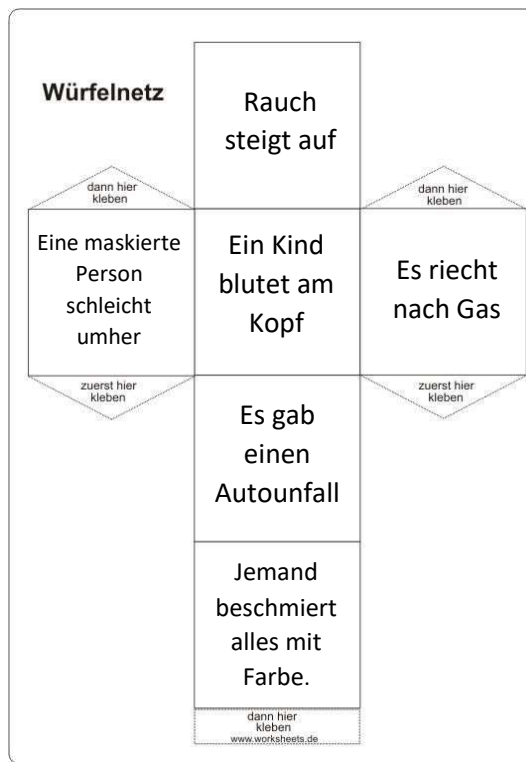

 **Startpunkt 110**
Polizei

 **Einsatzort**

 **Wegepunkt**

 **Sackgasse!**
Hier kommst du
nicht weiter.

Alle Rechte dieses Spiels liegen bei der Erstellerin. Eine gewerbliche Nutzung ist untersagt!

112 - Notruf - 110

<https://www.fw-eschershausen.de/kinderfeuerwehr>

Alle Rechte dieses Spiels liegen bei der Erstellerin.
Eine gewerbliche Nutzung ist untersagt!

 **Startpunkt 112**
Feuerwehr & Rettungsdienst

 **Startpunkt 110**
Polizei

 **Einsatzort**

 **Wegepunkt**

 **Sackgasse!**
Hier kommst du nicht weiter.

Alle Rechte dieses Spiels liegen bei der Erstellerin. Eine gewerbliche Nutzung ist untersagt!

112 - Notruf - 110

<https://www.fw-eschershausen.de/kinderfeuerwehr>