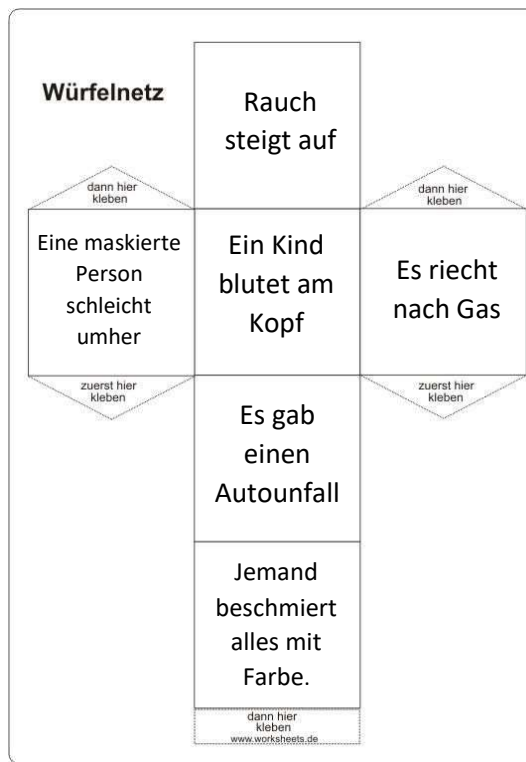

Alle Rechte dieses Spiels liegen bei der Erstellerin. Eine gewerbliche Nutzung ist untersagt!