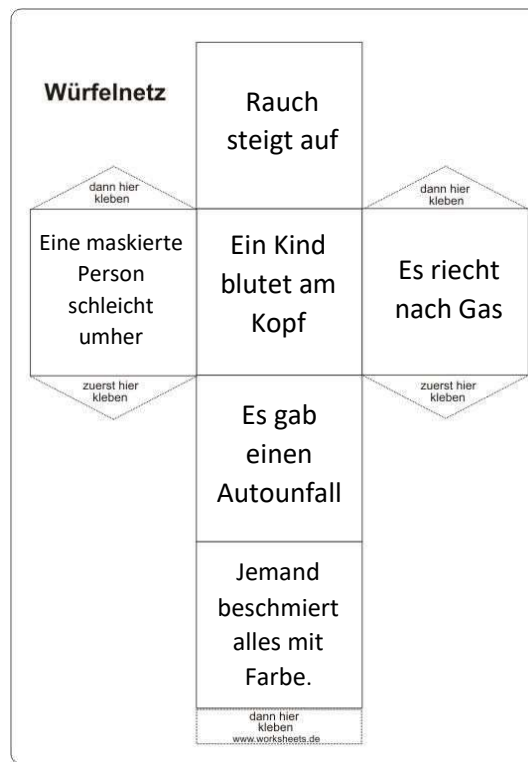

 **Startpunkt 110**
Polizei

 **Einsatzort**

 **Wegepunkt**

 **Sackgasse!**
Hier kommst du
nicht weiter.

Alle Rechte dieses Spiels liegen bei der Erstellerin. Eine gewerbliche Nutzung ist untersagt!

112 - Notruf - 110

<https://www.fw-eschershausen.de/kinderfeuerwehr>

Alle Rechte dieses Spiels
liegen bei der Erstellerin.
Eine gewerbliche Nutzung ist
untersagt!

 **Startpunkt 112**
Feuerwehr &
Retungsdienst

 **Startpunkt 110**
Polizei

 **Einsatzort**

 **Wegepunkt**

 **Sackgasse!**
Hier kommst du
nicht weiter.

Alle Rechte dieses Spiels liegen bei der Erstellerin. Eine gewerbliche Nutzung ist untersagt!

112 - Notruf - 110

<https://www.fw-eschershausen.de/kinderfeuerwehr>