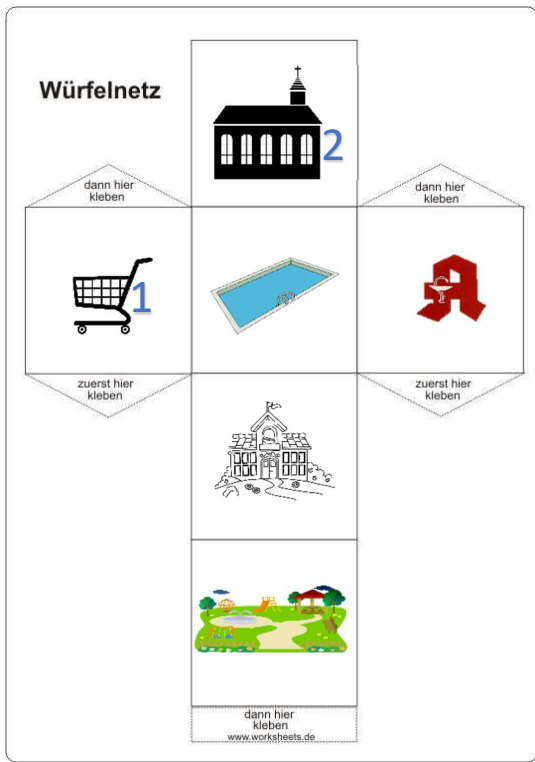

 **Einsatzort**

 **Wegepunkt**

 **Sackgasse!**
Hier kommst du
nicht weiter.

Alle Rechte dieses Spiels liegen bei der Erstellerin. Eine gewerbliche Nutzung ist untersagt!

112 - Notruf - 110

<https://www.fw-eschershausen.de/kinderfeuerwehr>

Alle Rechte dieses Spiels liegen bei der Erstellerin.
Eine gewerbliche Nutzung ist untersagt!

 **Startpunkt 112**
Feuerwehr & Rettungsdienst

 **Startpunkt 110**
Polizei

 **Einsatzort**

 **Wegepunkt**

 **Sackgasse!**
Hier kommst du nicht weiter.