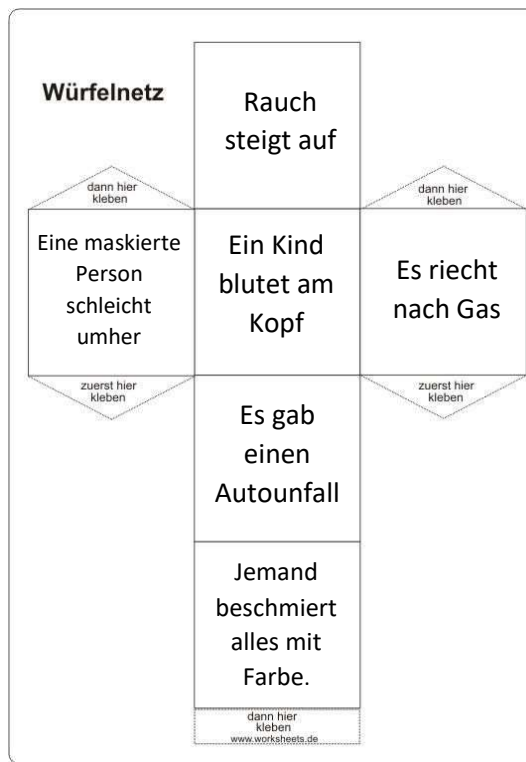

 **Einsatzort**

 **Wegepunkt**

 **Sackgasse!**
Hier kommst du
nicht weiter.

Alle Rechte dieses Spiels liegen bei der Erstellerin. Eine gewerbliche Nutzung ist untersagt!

112 - Notruf - 110

<https://www.fw-eschershausen.de/kinderfeuerwehr>

Alle Rechte dieses Spiels liegen bei der Erstellerin.
Eine gewerbliche Nutzung ist untersagt!

 **Startpunkt 112**
Feuerwehr & Rettungsdienst

 **Startpunkt 110**
Polizei

 **Einsatzort**

 **Wegepunkt**

 **Sackgasse!**
Hier kommst du nicht weiter.