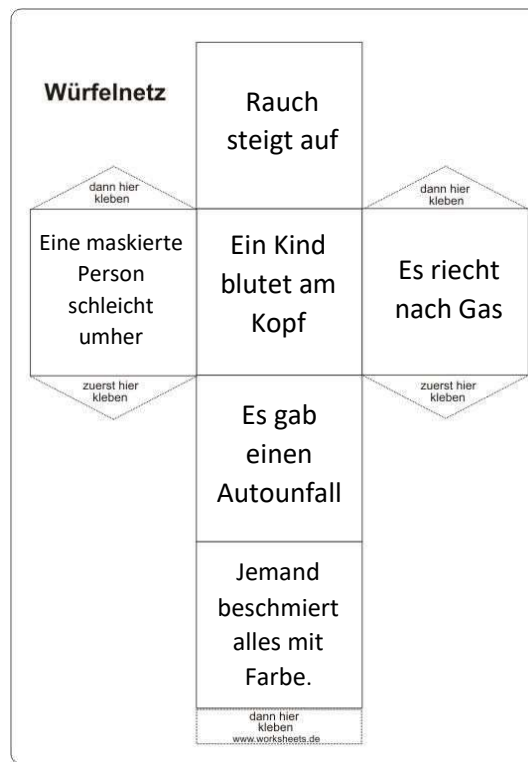

 **Startpunkt 110**
Polizei

 **Einsatzort**

 **Wegepunkt**

 **Sackgasse!**
Hier kommst du
nicht weiter.

Alle Rechte dieses Spiels liegen bei der Erstellerin. Eine gewerbliche Nutzung ist untersagt!

112 - Notruf - 110

<https://www.fw-eschershausen.de/kinderfeuerwehr>

Alle Rechte dieses Spiels liegen bei der Erstellerin. Eine gewerbliche Nutzung ist untersagt!

 **Startpunkt 112**
Feuerwehr & Rettungsdienst

 **Startpunkt 110**
Polizei

 **Einsatzort**

 **Wegepunkt**

 **Sackgasse!**
Hier kommst du nicht weiter.

Alle Rechte dieses Spiels liegen bei der Erstellerin. Eine gewerbliche Nutzung ist untersagt!

112 - Notruf - 110

<https://www.fw-eschershausen.de/kinderfeuerwehr>